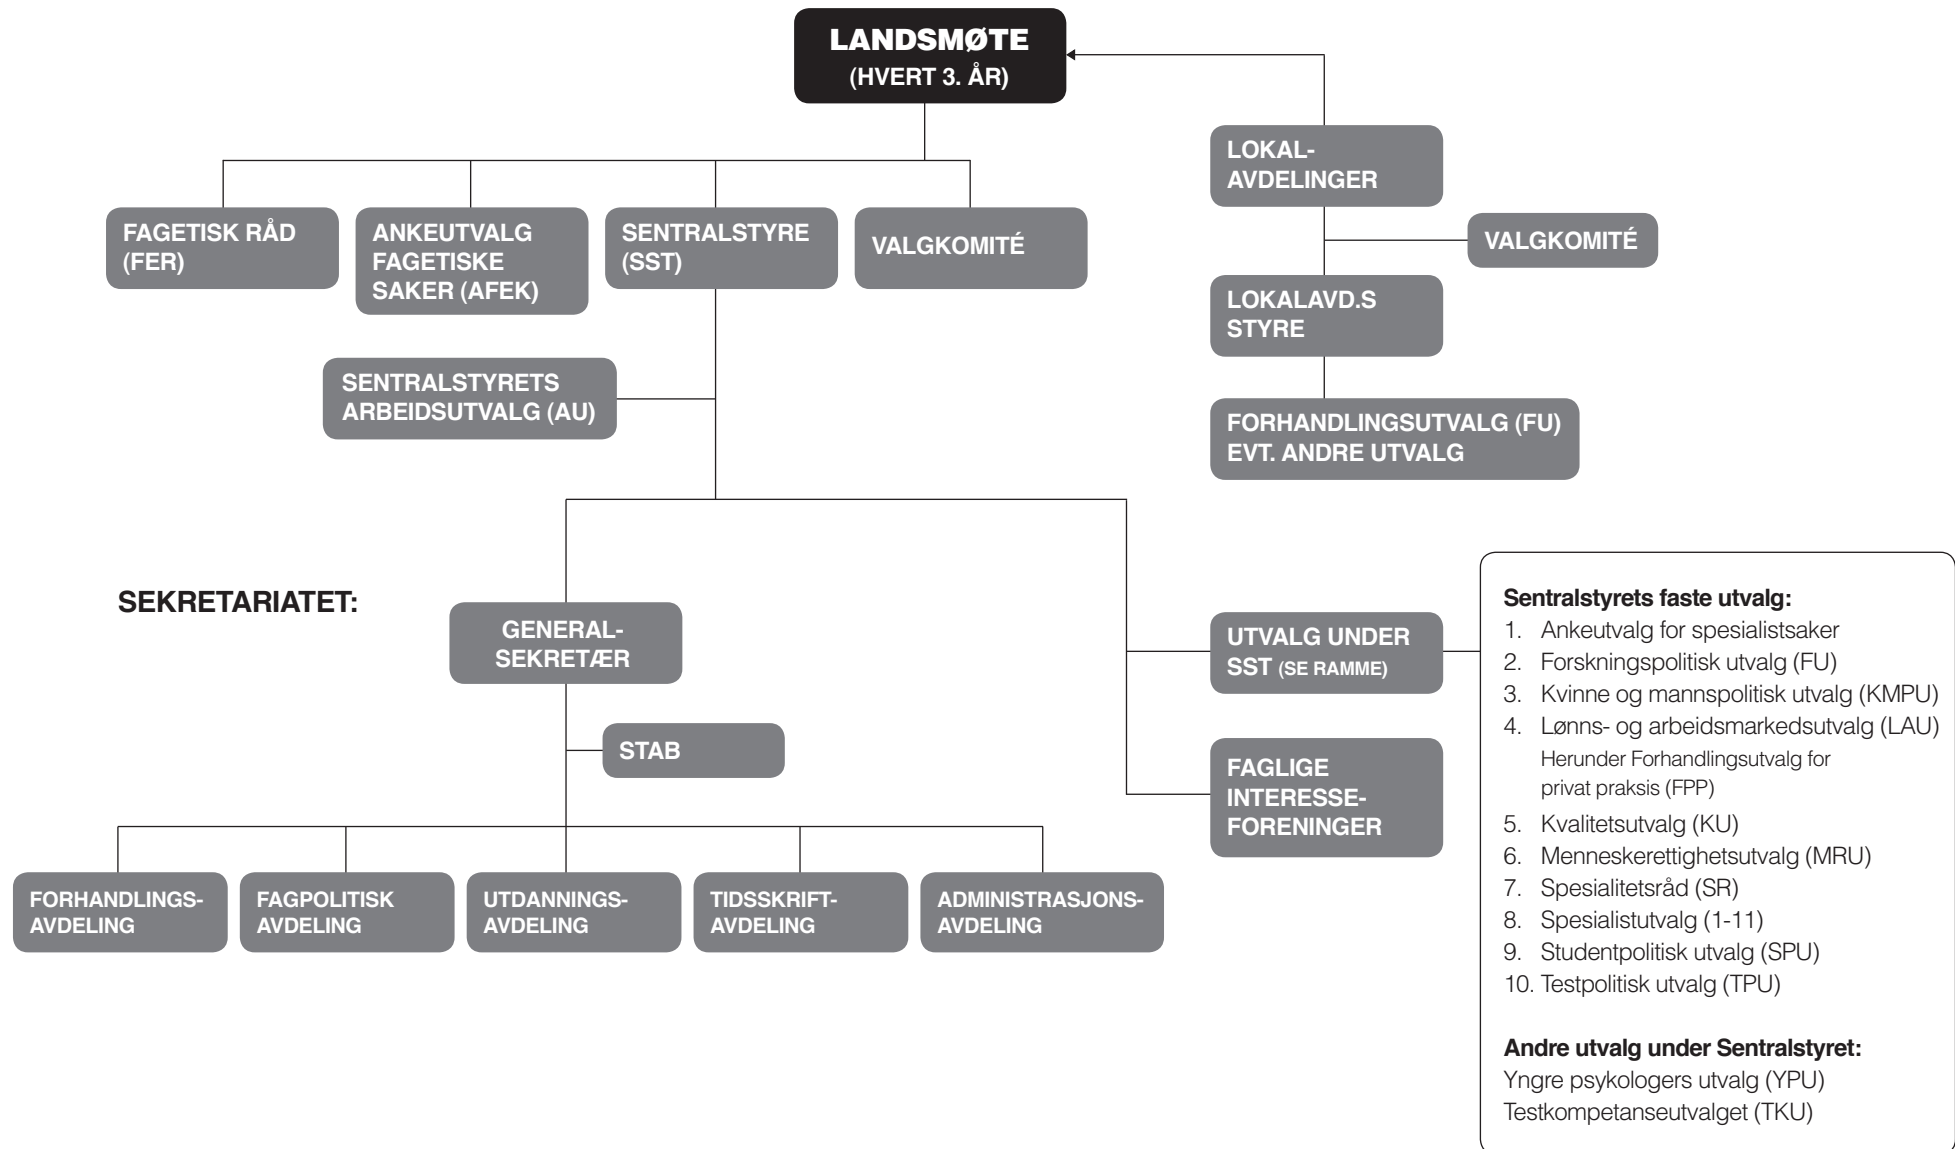

# ORGANISASJONSKART

# ORGANISASJONSKART

**Sentralstyrets faste utvalg:**

1. Ankeutvalg for spesialistsaker
2. Forskningspolitisk utvalg (FU)
3. Kvinne og mannspolitisk utvalg (KMPU)
4. Lønns- og arbeidsmarkedsutvalg (LAU)  
Herunder Forhandlingsutvalg for privat praksis (FPP)
5. Kvalitetsutvalg (KU)
6. Menneskerettighetsutvalg (MRU)
7. Spesialitetsråd (SR)
8. Spesialistutvalg (1-11)
9. Studentpolitisk utvalg (SPU)
10. Testpolitisk utvalg (TPU)

**Andre utvalg under Sentralstyret:**

- Yngre psykologers utvalg (YPU)
- Testkompetanseutvalget (TKU)