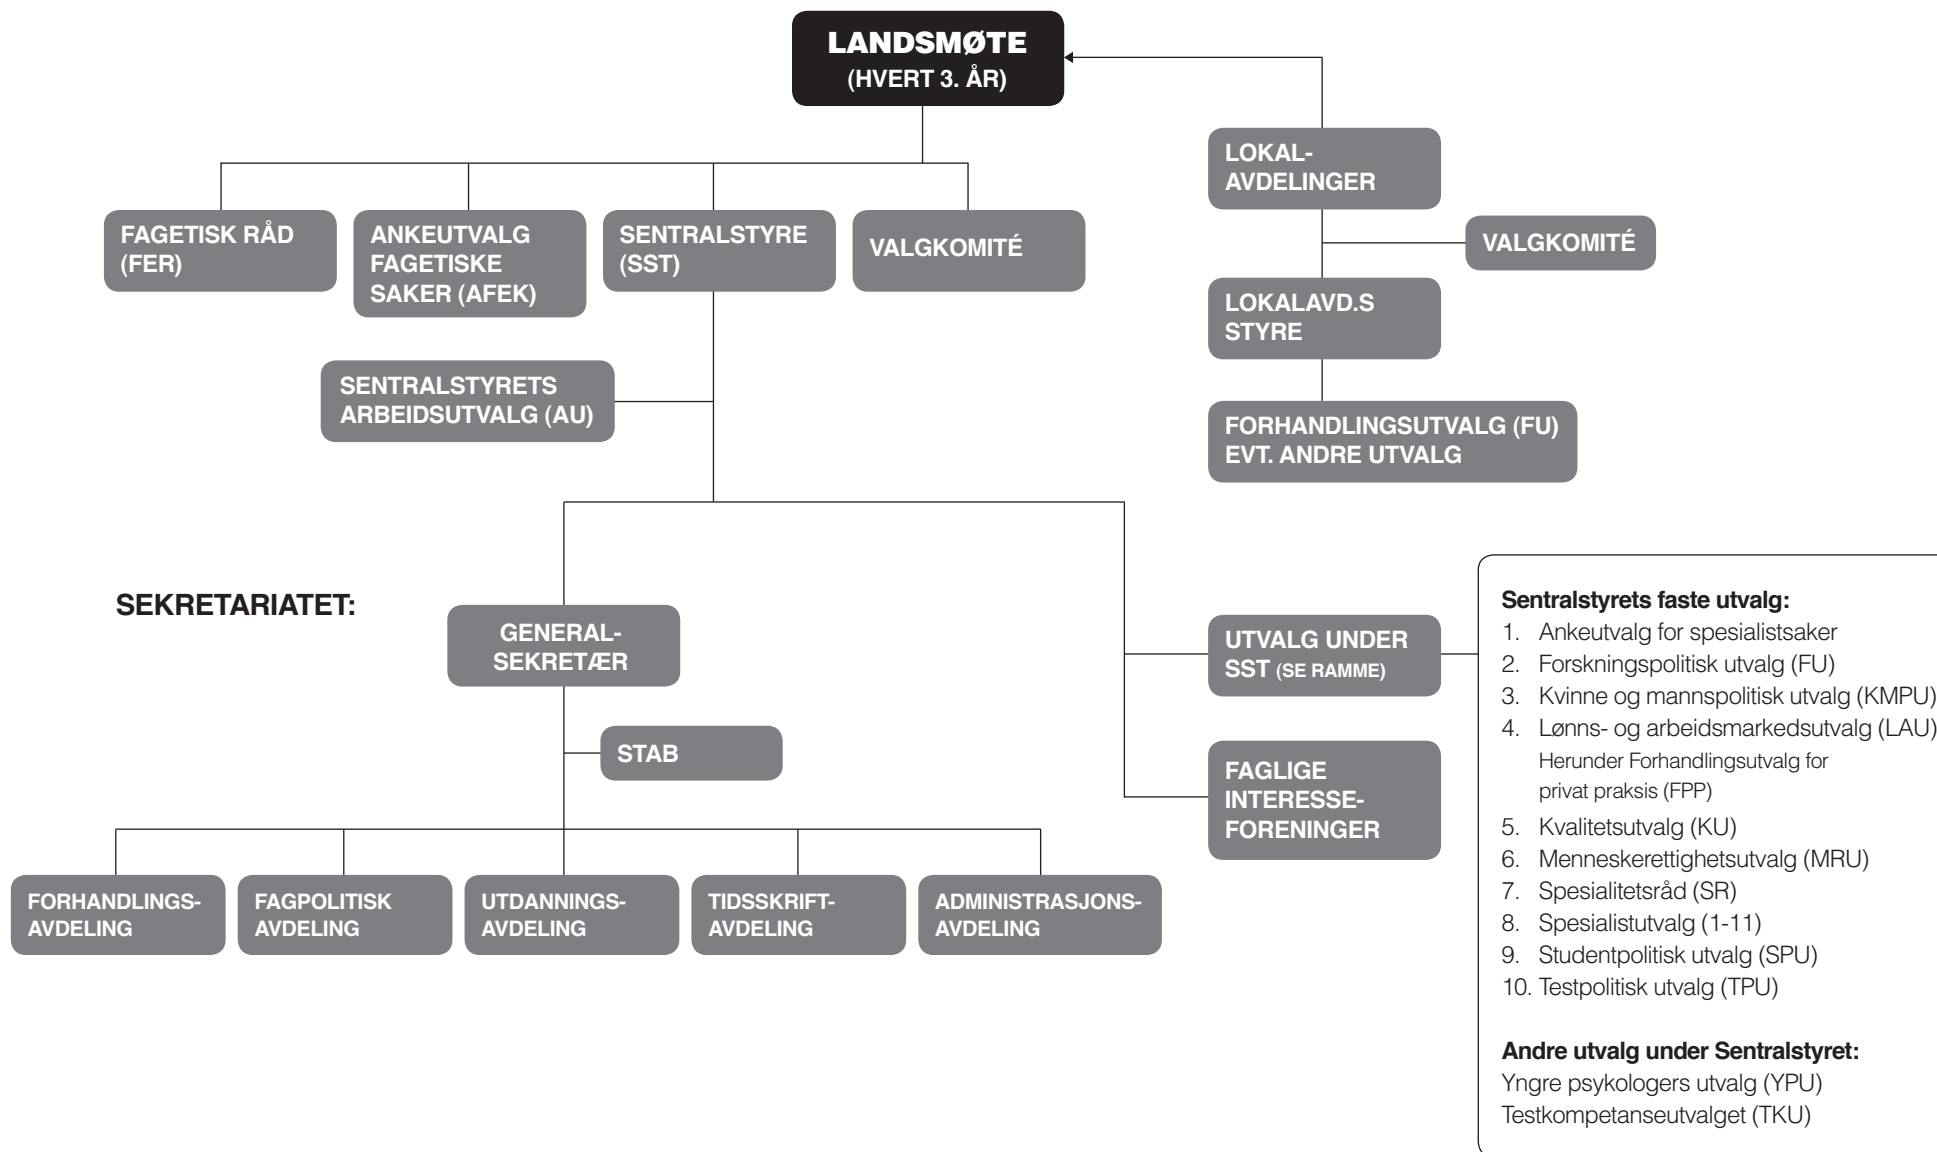

# ORGANISASJONSKART

# ORGANISASJONSKART

**Sentralstyrets faste utvalg:**

1. Ankeutvalg for spesialistsaker
2. Forskningspolitisk utvalg (FU)
3. Kvinne og mannspolitisk utvalg (KMPU)
4. Lønns- og arbeidsmarkedsutvalg (LAU)  
Herunder Forhandlingsutvalg for privat praksis (FPP)
5. Kvalitetsutvalg (KU)
6. Menneskerettighetsutvalg (MRU)
7. Spesialitetsråd (SR)
8. Spesialistutvalg (1-11)
9. Studentpolitisk utvalg (SPU)
10. Testpolitisk utvalg (TPU)

**Andre utvalg under Sentralstyret:**

- Yngre psykologers utvalg (YPU)
- Testkompetanseutvalget (TKU)